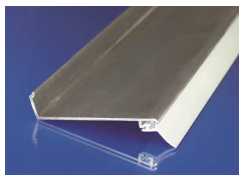

www.Deine-Stegplatten.de

Wir bringen es auf den Punkt

lieferbares Zubehör für PC-Wellplatten, runde Welle S76/18

PC-Wellplatten S76/18

Abstandhalter S76/18, Kunststoff

Edelstahl-Schrauben inkl. Dichtung

Kalotten aus ALU, S76/18

Wandanschluss S76/18, Kunststoff

Alternativ

Wandanschlußprofil ALU, inkl. Dichtung

Wandanschlußprofil-Seitenteile, Set incl. 4 Schrauben
(zum seitlichen Abschluß des Wandanschlußprofils)

www.Deine-Stegplatten.de

Wir bringen es auf den Punkt

Verbindungsstück für ALU-Wandanschluß (Kunststoff)
(zum Verbinden von 2 Wandanschlußprofilen)

Schaumstoff-Profilleiste für S 76/18 weiß

Wellfirsthaube S76/18, zweiteilig, für unterschiedliche Dachneigungen
Kunststoff

Alternativ

ALU-Firstprofil, inkl. 2 Dichtungen, verstellbar

ALU-Klebeband

Kegelbohrer, stufenlos von 4-14 mm

Spezialsilikon, transparent (Kartusche á 310 ml),